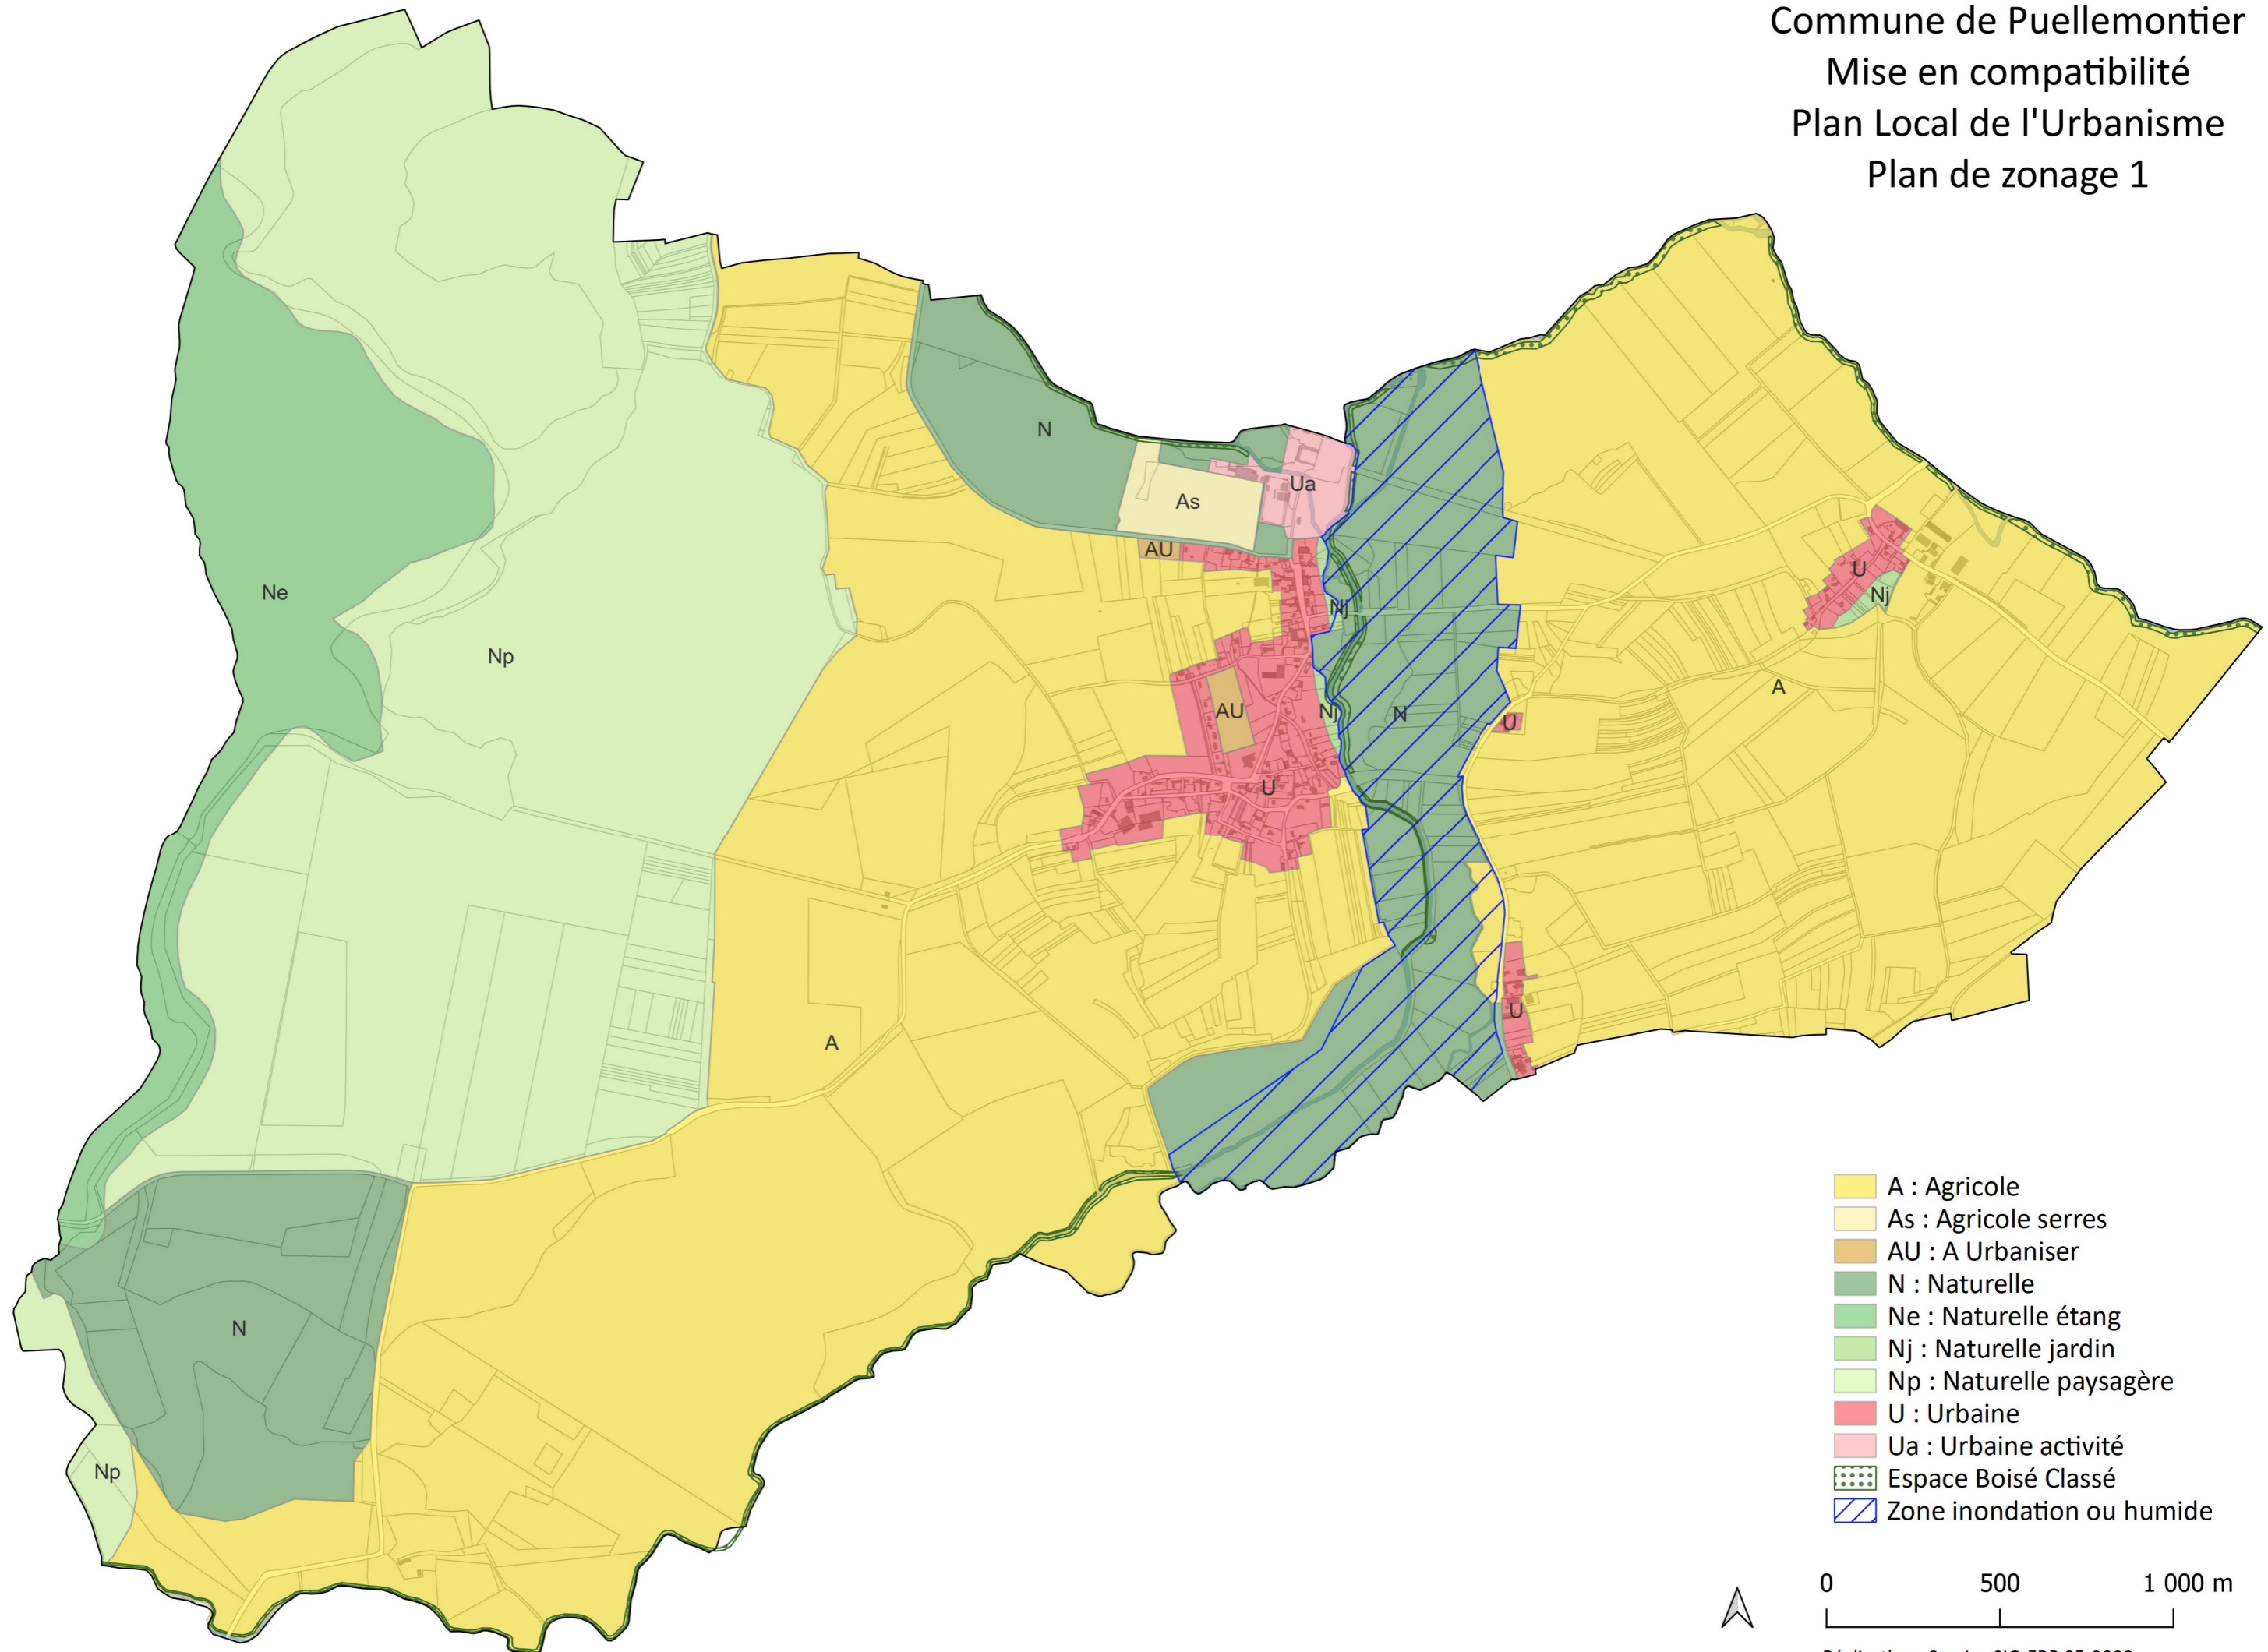

Commune de Puellemontier
Mise en compatibilité
Plan Local de l'Urbanisme
Plan de zonage 1

- A : Agricole
- As : Agricole serres
- AU : A Urbaniser
- N : Naturelle
- Ne : Naturelle étang
- Nj : Naturelle jardin
- Np : Naturelle paysagère
- U : Urbaine
- Ua : Urbaine activité
- Espace Boisé Classé
- Zone inondation ou humide

0 500 1 000 m