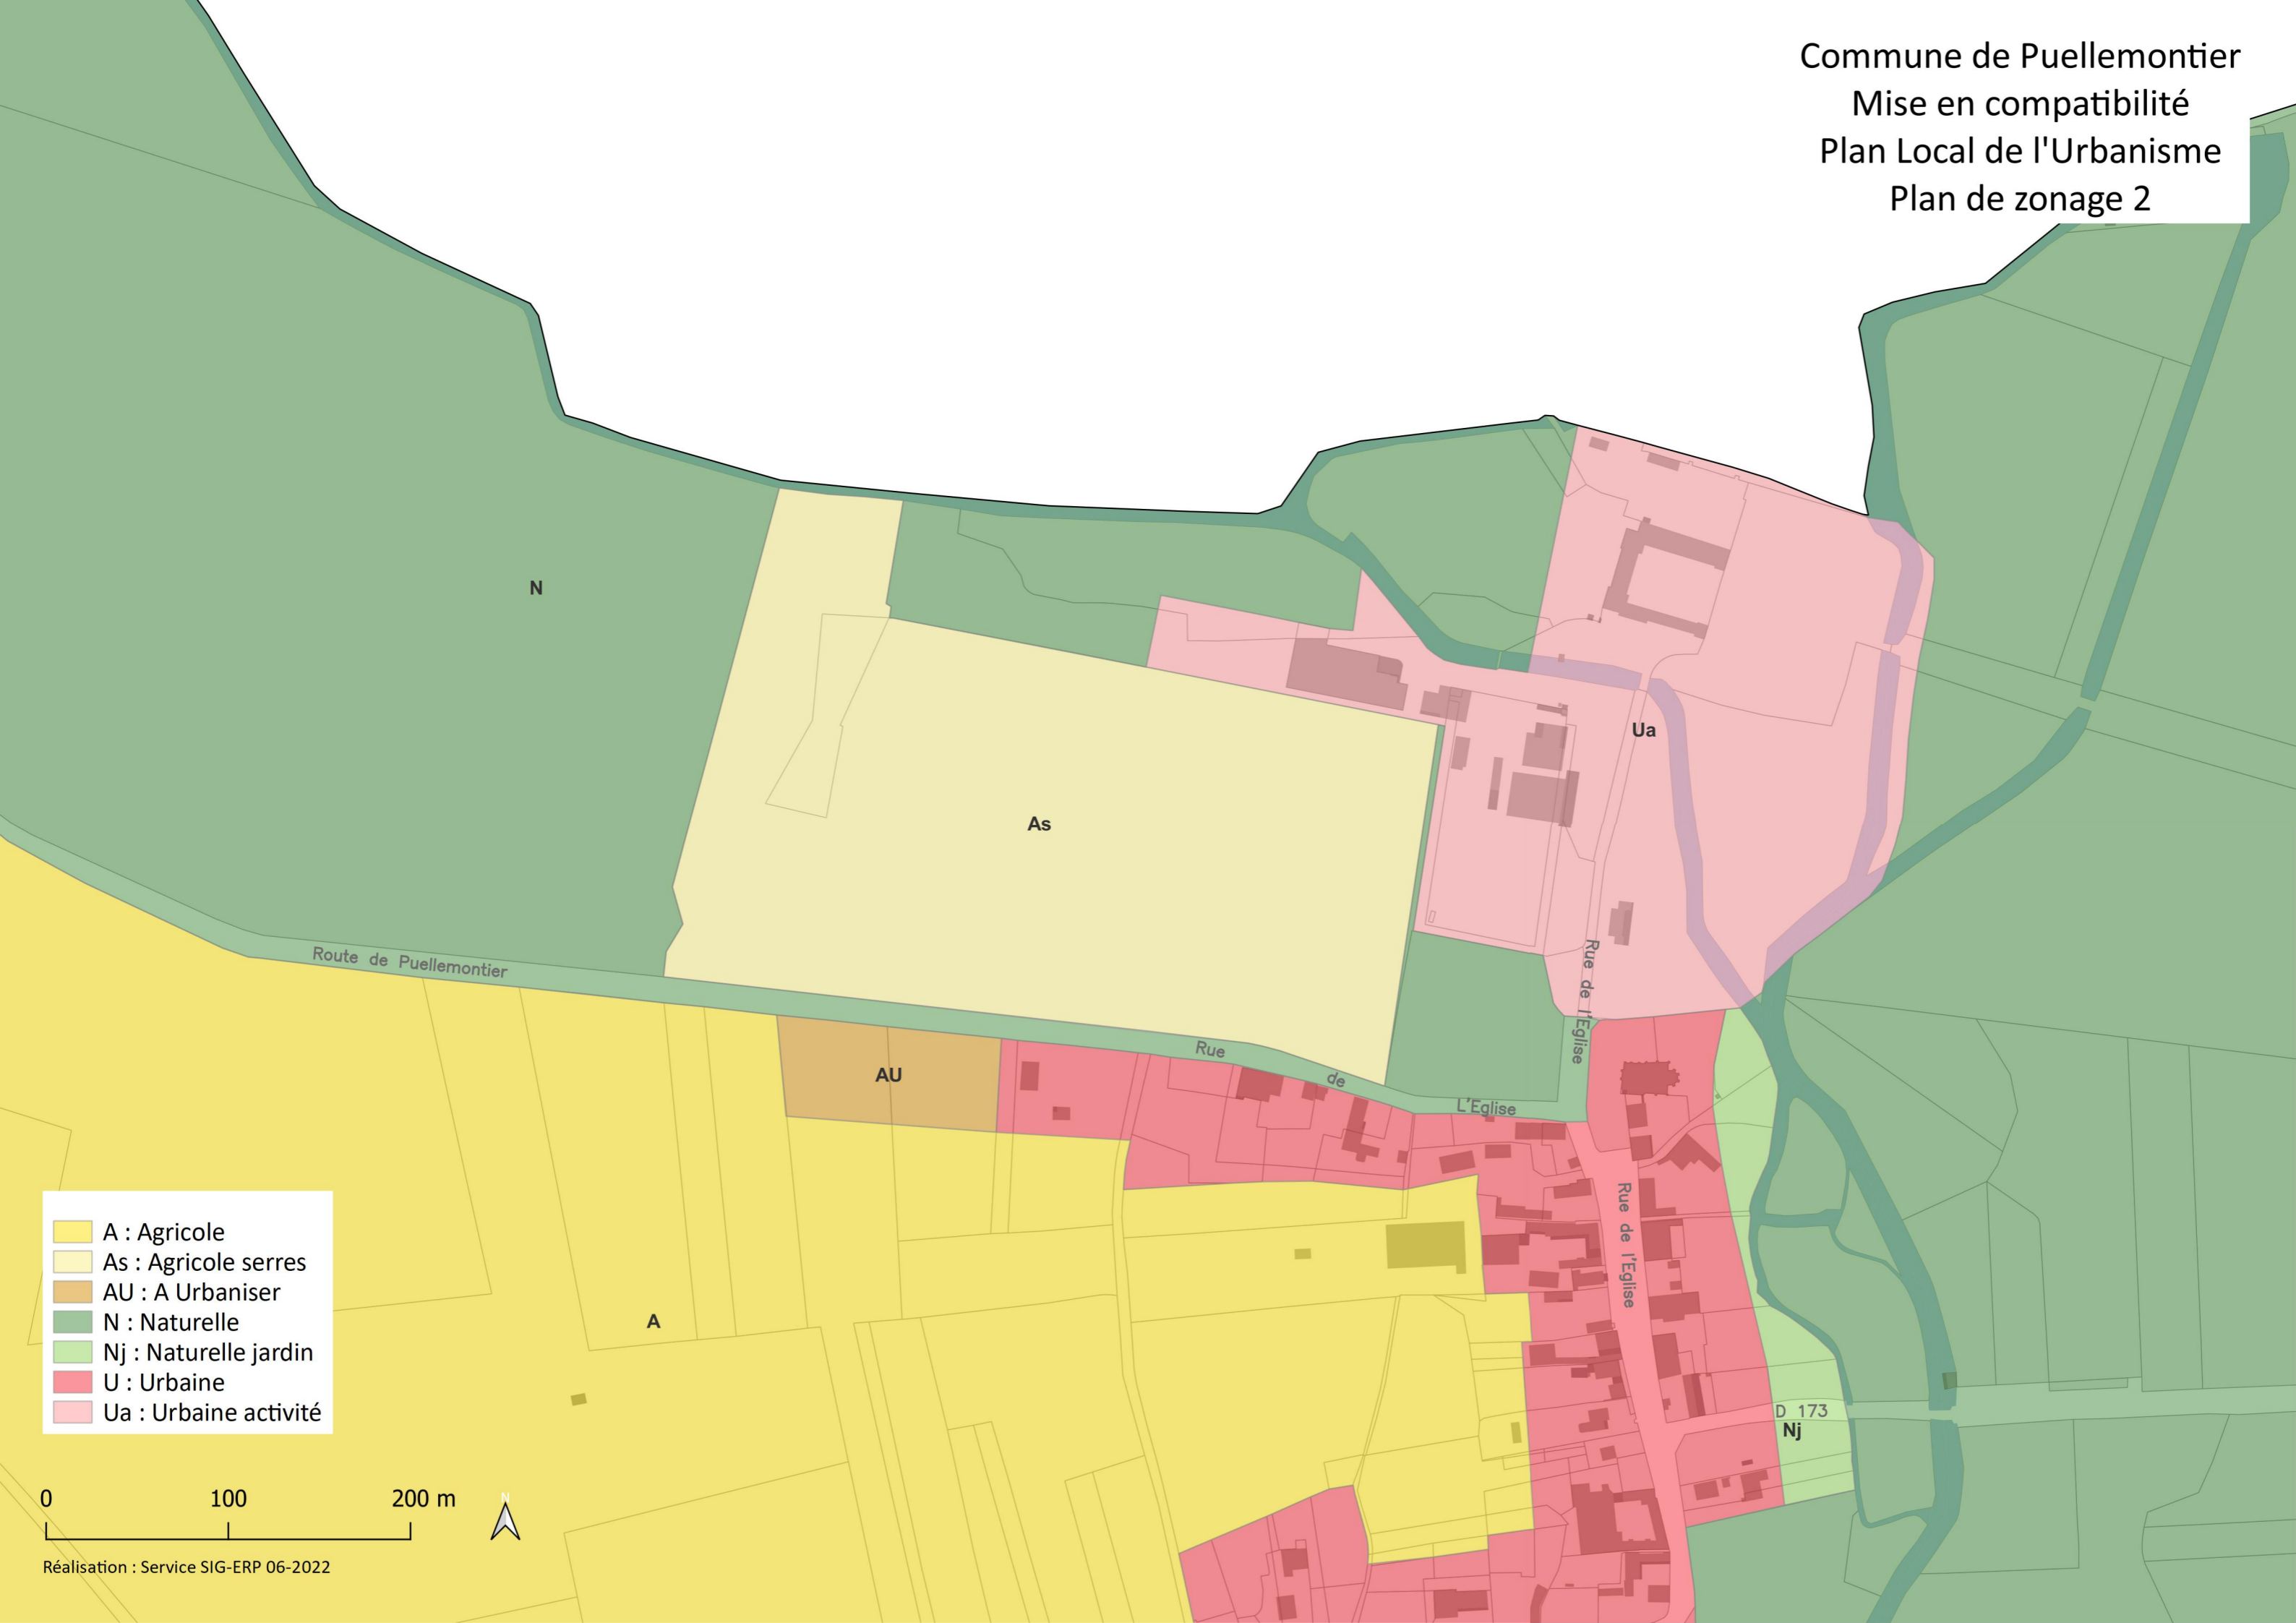

Commune de Puellemontier
Mise en compatibilité
Plan Local de l'Urbanisme
Plan de zonage 2

- A : Agricole
- As : Agricole serres
- AU : A Urbaniser
- N : Naturelle
- Nj : Naturelle jardin
- U : Urbaine
- Ua : Urbaine activité